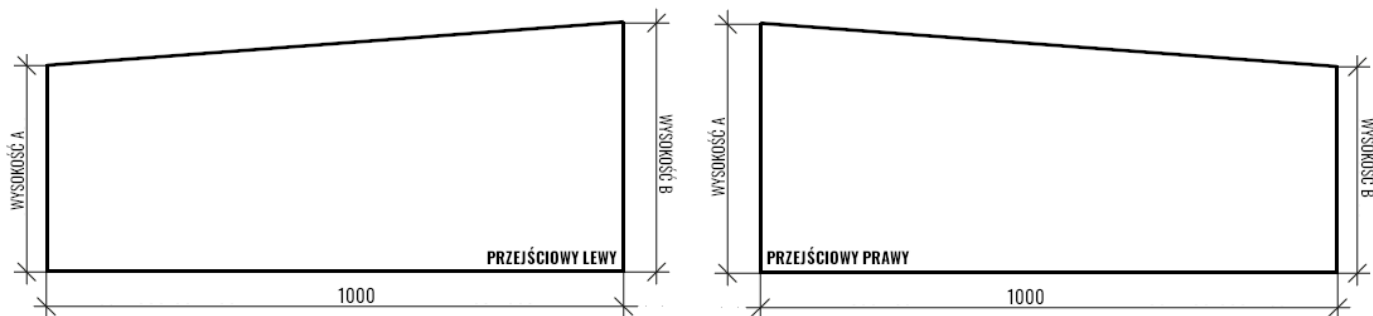

KRAWĘŻNIK PRZEJŚCIOWY

KARTA PRODUKTU

KRAWĘŻNIK PRZEJŚCIOWY ZMIENNEJ WYSOKOŚCI

Wysokość A	od 15-30 cm	Wysokość A	od 20-35 cm
Wysokość B	od 20-35 cm	Wysokość B	od 15-30 cm
Długość	100 cm lub wg. potrzeb	Długość	100 cm lub wg. potrzeb

KRAWĘŻNIK PRZEJŚCIOWY ZMIENNEGO TYPU